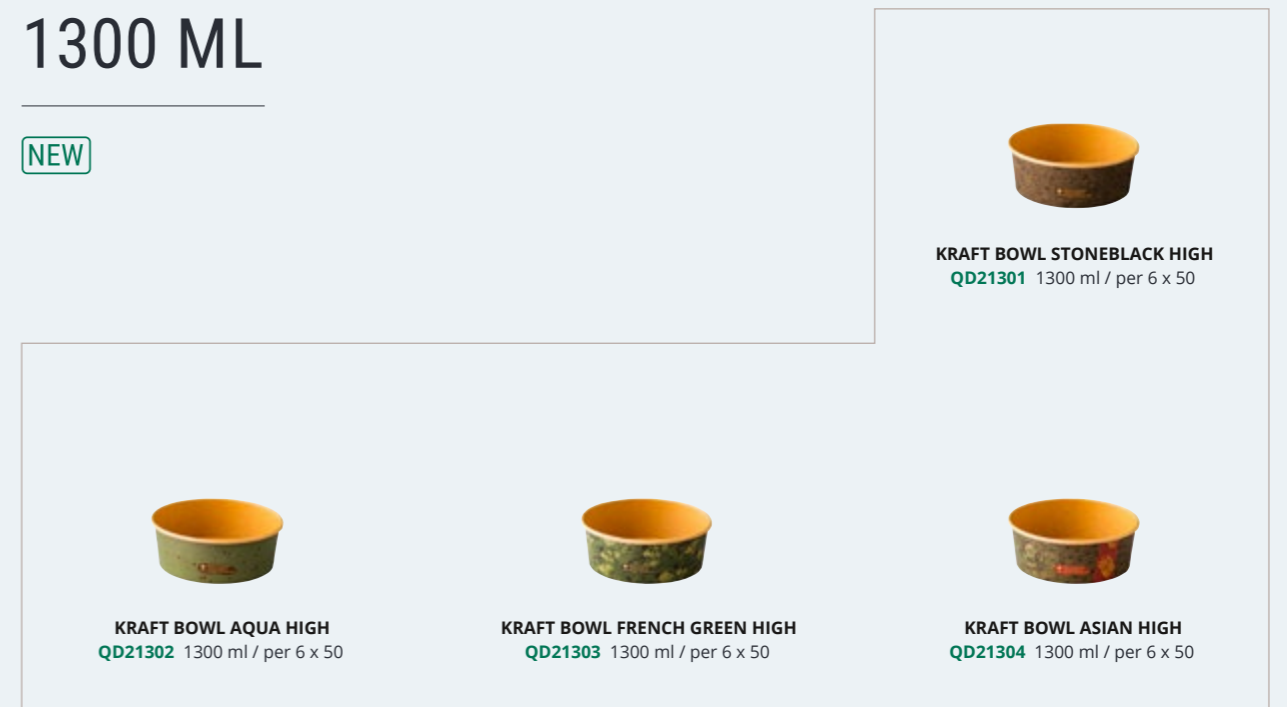

3RD DIVIDER**

DIVER 2 SECTIONS
QD21210 900 ml / per 250

DIVER 3 SECTIONS
QD21211 900 ml / per 250

DIVER 4 SECTIONS
QD21212 900 ml / per 250

1300 ML

NEW

KRAFT BOWL STONEBLACK HIGH
QD21301 1300 ml / per 6 x 50