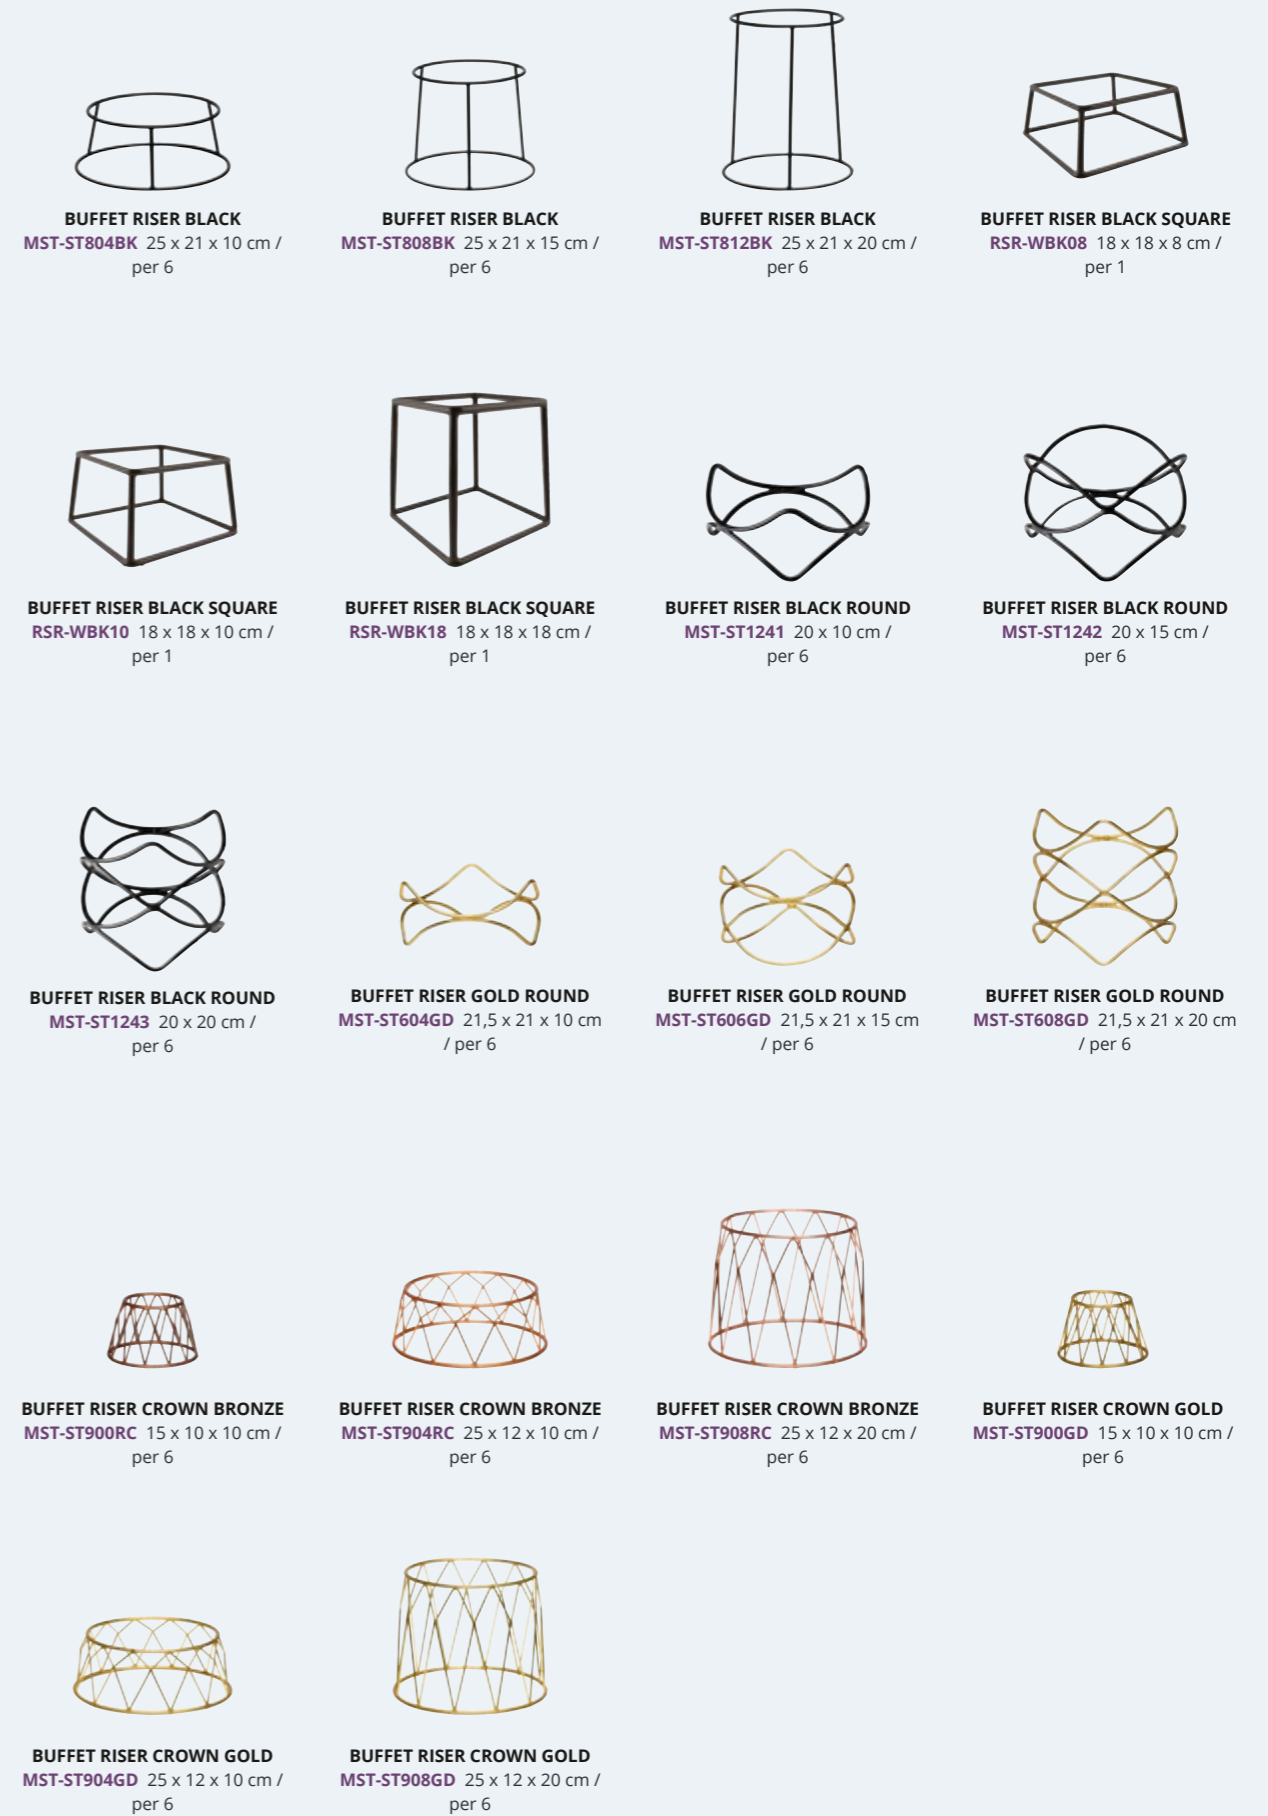

BUFFET BOWL
QU16015 Ø 17,2 cm / per 1