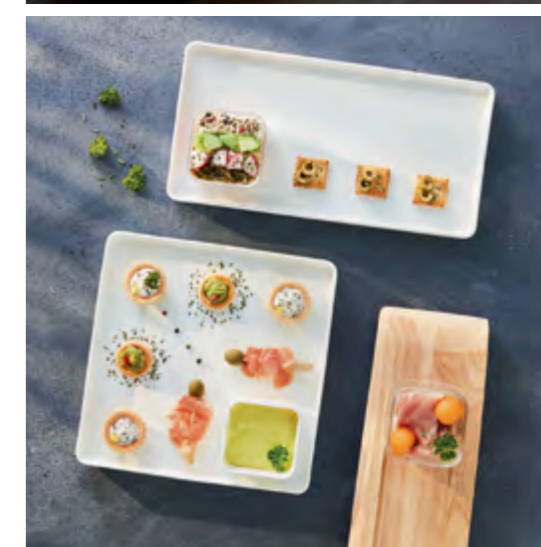

Katalog zawiera ceny netto / net pricelist