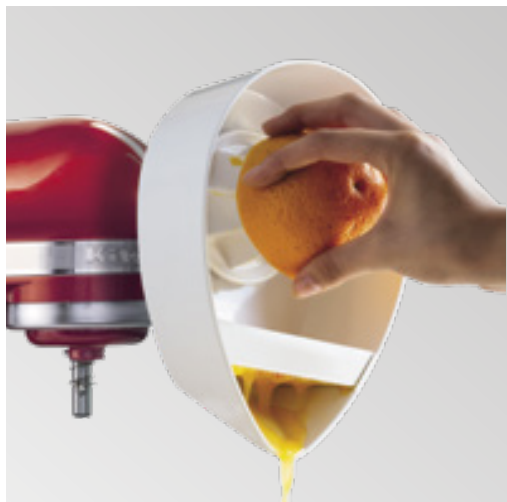

5KSMEMVSC

Citrus Juicer

Wyciskacz z do cytrusów

Odšťavovač citrusů

Nastavak za
cijedenje citrusa

Odšťavovač na citrusy

מססנת פירות הדר

5JE

MEAT

Innovation

5KSMMDA

Metal Food Grinder

Metalowa maszynka do mięsa

Kovový mlýnek na potraviny

Metalni nastavak za mljevenje

Kovový mlynček