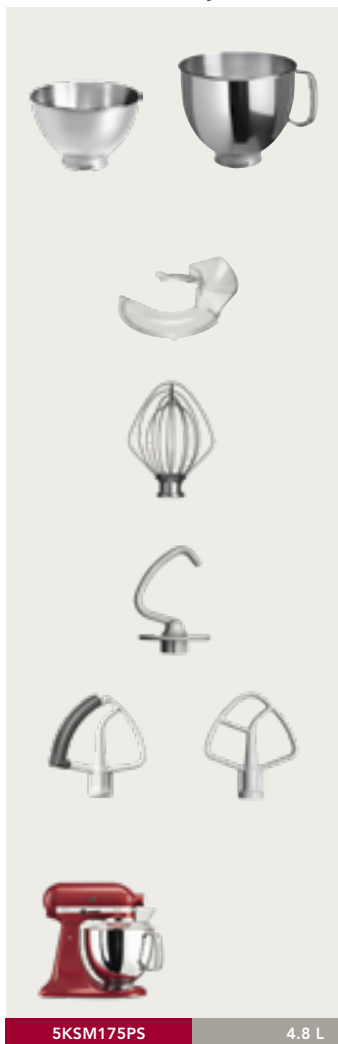

מיקסר עם קערה מתרוממת 6.9 ליטר מדגם

C

A

B

A Bowl-lift | Podnoszona dzieża | Zvedací mýsa | Mechanizam za podizanja posude za miješanje | Ukotvenie misy | קערה מתרוממת

B Stainless Steel accessories | Akcesoria ze stali nierdzewnej | Doplíky z nerezové oceli |
Pribor od nehrdajućeg čelika | Príslušenstvo z nehrdzavejúcej ocele |
אביזרים מפלדת אל-חלד

MIX
WITH
THE **BEST**

5KSM125

4.8 L

5KSM3311X

3.3 L

5KSM7580X

6.9 L

*For everything
you want to make.
KitchenAid.*