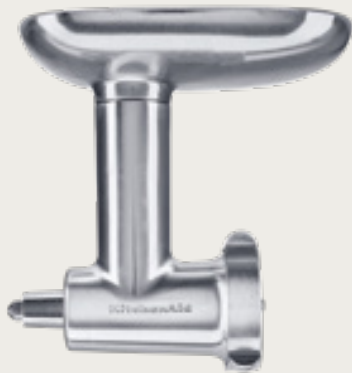

MEAT

Innovation