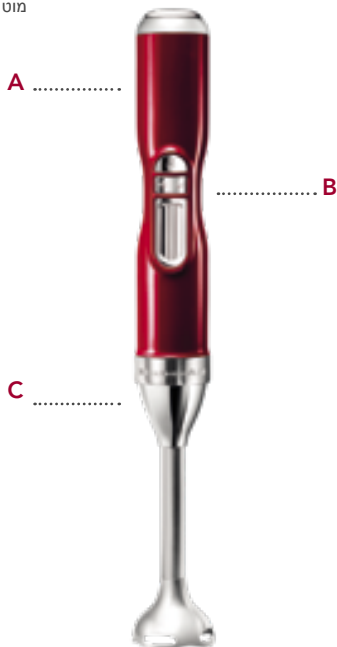

5KHB3581

ARTISAN

Cordless Hand Blender with accessories

Bezprzewodowy blender ręczny
z wyposażeniem dodatkowym

Beždrôtový tyčový mixér s príslušenstvím

Bežični štapni mikser s dodatnim priborom

Beždrôtový tyčový mixér s príslušenstvom

מוט בלנדר אלחוטי מסדרת עם עזרים

5KHB3581CA

A Rechargeable 12 V li-ion battery | 12 V akumulator litowo-jonowy | Dobíjecí baterií 12V Li-Ion |
Punjiva litij-ionska baterija od 12 V | Dobíjacia 12 V lithium-iontová batéria
סוללת ליתיום יון נטענת של 12 וולט

B Ergonomic design with rear hook | Ergonomiczna konstrukcja z hakiem z tyłu urządzenia | Ergonomický design s úchytom na pověšení |
Ergonomski oblik sa stražnjom kukom | Ergonomický dizajn s úchytom na zavesenie |
עיצוב ארגונומי עם וו אחורי

C Useful storage case for attachments | Wygodny organizer do przechowywania akcesoriów | Praktický úložný
box na příslušenství | Praktičan spremnik za čuvanje nastavaka | Praktický úložný box na príslušenstvo
קופסת אחסון שימושית עבור תוספות

KitchenAid