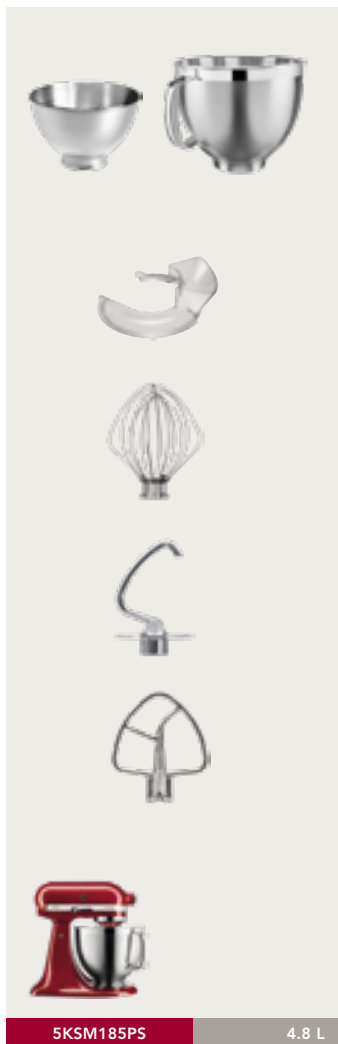

מיקסר עם קערה מתרוממת 6.9 ליטר מדגם

C

A

B

A Bowl-lift | Podnoszona dzieża | Zvedací mýsa | Mechanizam za podizanja posude za miješanje | Ukotvenie misy | קערה מתרוממת

B Stainless Steel accessories | Akcesoria ze stali nierdzewnej | Doplíky z nerezové oceli |
Pribor od nehrdajućeg čelika | Príslušenstvo z nehrdzavejúcej ocele |
אביזרים מפלדת אל-חלד

C 1.3 HP motor | Silnik o mocy 1,3 KM | Motor s výkonem 1,3 HP | Motor snage 970 W | Motor s výkonom 1,3 HP |
מנוע 1.3 כ"ס

KitchenAid

ARTISAN

5KSM7580XCA

5KSM7580XOB

5KSM7580XFP

5KSM7580XMS

5KSM7580XER

MIX
WITH
THE **BEST**

5KSM125

4.8 L

5KSM3311X

3.3 L

5KSM7580X

6.9 L

*For everything
you want to make.
KitchenAid.*