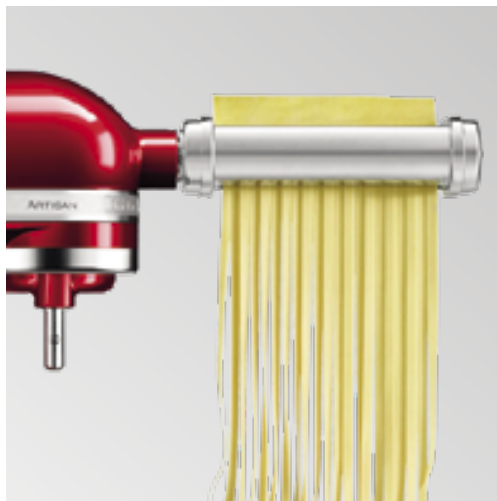

Ravioli Maker

Maszynka
do ravioli

Strojek na ravioli

Nastavak za
izradu raviola

Strojček
na ravioli

מכונת רביולי

5KRAV

Pasta sheet roller
& cutter set
Wałkownarka i dwa
wykrojniki do makaronu

Strojek na
rozvalování těsta
a kráječ na těstoviny

Komplet s valjkom za
izradu listova tijesta
i rezačem tijesta

Valček a krájač cestovín

ערכת מרדר דפי
פסטה וחותכי פסטה

5KSMPPA