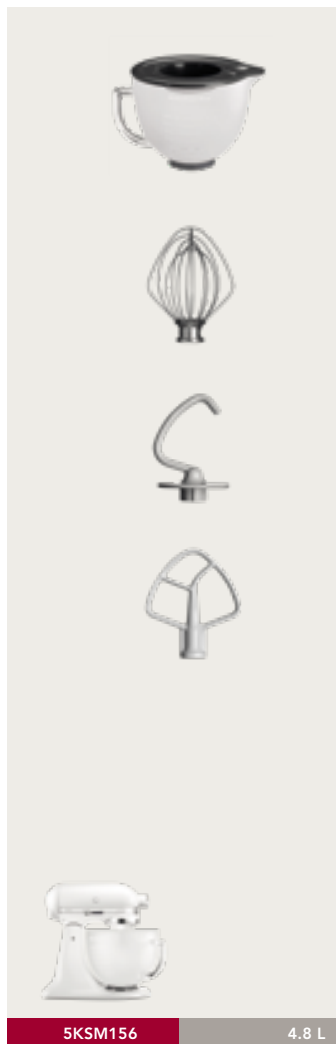

מיקסר עם קערה מתרוממת 6.9 ליטר מדגם

C

A

B

A Bowl-lift | Podnoszona dzieża | Zvedací mýsa | Mechanizam za podizanja posude za miješanje | Ukotvenie misy | קערה מתרוממת

B Stainless Steel accessories | Akcesoria ze stali nierdzewnej | Doplíky z nerezové oceli |
Pribor od nehrdajućeg čelika | Príslušenstvo z nehrdzavejúcej ocele |
אביזרים מפלדת אל-חלד

C 1.3 HP motor | Silnik o mocy 1,3 KM | Motor s výkonem 1,3 HP | Motor snage 970 W | Motor s výkonom 1,3 HP |
מנוע 1.3 כ"ס

KitchenAid

ARTISAN

5KSM7580XCA

5KSM7580XOB

5KSM7580XFP

5KSM7580XMS

5KSM7580XER

MIX
WITH
THE **BEST**

5KSM125

4.8 L

5KSM3311X

3.3 L

5KSM7580X

6.9 L

*For everything
you want to make.
KitchenAid.*