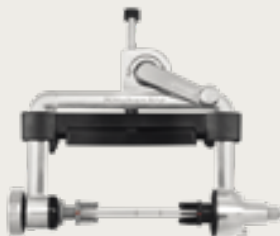

Sheet cutter

Wykrojnik do warzyw

Plátkovač zeleniny

Nastavak za rezanje
povrća na listove

Strúhadlo na krájanie
plátkov zeleniny

חותך רצועות ירקות

5KSMSCA