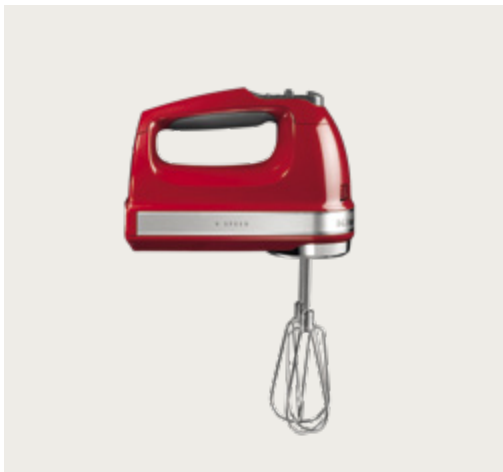

5KHM9212ER