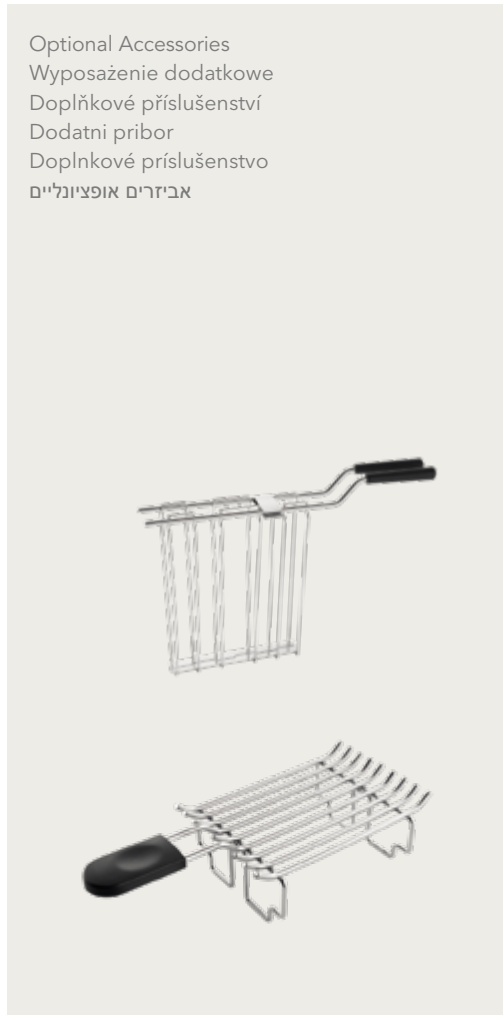

5KMT2116OB

5KMT2116ER

5KMT2116AC

5KMT2116CU

Optional Accessories
 Wyposażenie dodatkowe
 Doplnkové príslušenství
 Dodatni pribor
 Doplnkové príslušenstvo
 אביזרים אופציונליים

5KMT4116

Manual Control Long Slot Toaster

Toster na 4 kromki z manualną dźwignią

Toustovač s manuálním ovládním a dlouhými otvory

Toster s dugim utorima i ručnim upravljanjem

Hriankovač s manuálnym ovládním a dlhými otvorami

מצגם עם שליטה ידנית בעל חריצים ארוכים