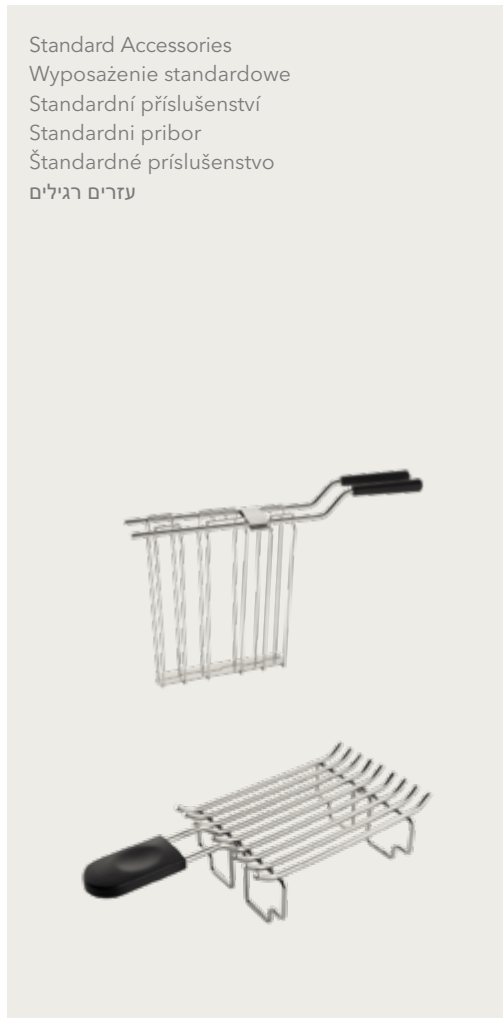

C Bagel function | Opiekanie bajgli | Funkce jednostranného opékání | Funkcija za peciva | Funkcia jednostranného opekania | פונקציית לחמניה

5KMT221OB

5KMT221ER

5KMT221AC

5KMT221CU

Standard Accessories
 Wyposażenie standardowe
 Standardní příslušenství
 Standardni pribor
 Štandardné príslušenstvo
 עזרים רגילים