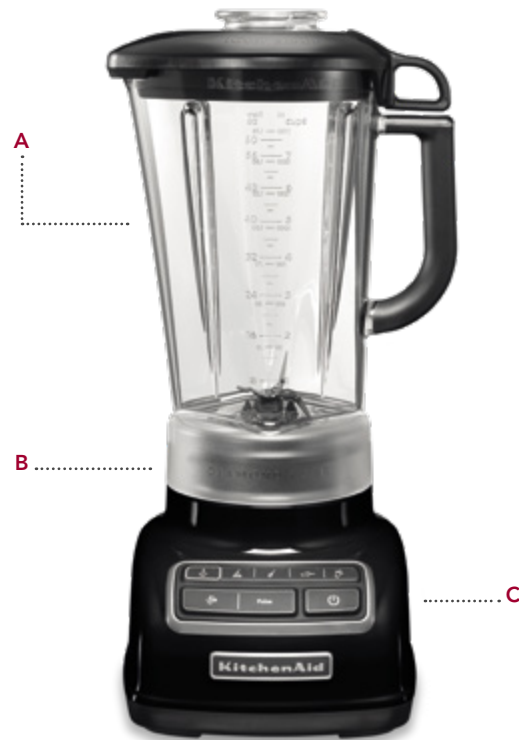

Zdravé a čerstvé

Zdravo i svježe

Zdravé & čerstvé

טרי ובריא

Perfect Blend, Perfect Taste. | Idealne miksowanie – idealny smak. | Dokonalé mixování, dokonalá chuť.

Savršen spoj, savršen ukus. | Dokonalé miešanie, dokonalá chuť.

שילוב מושלם, טעם מושלם.

KitchenAid

5KSB1585

Diamond Blender
Blender Diament
Stolní mixér Diamant
Diamond Blender
Mixér Diamant
בלנדר יהלום

5KSB1585OB

KitchenAid

A Large 1.75 L
BPA-free pitcher |
Duży, jednoczęściowy
kielich o pojemności
1,75 L | Velká mixovací
nádobá bez BPA, 1,75 L |
Veliki vrč od 1,75 L koji
ne sadrži bisfenol A |
Velká nádoba s objemom
1,75 L bez obsahu BPA |
קנקן גדול ללא BPA בנפח
1.75 ליטר